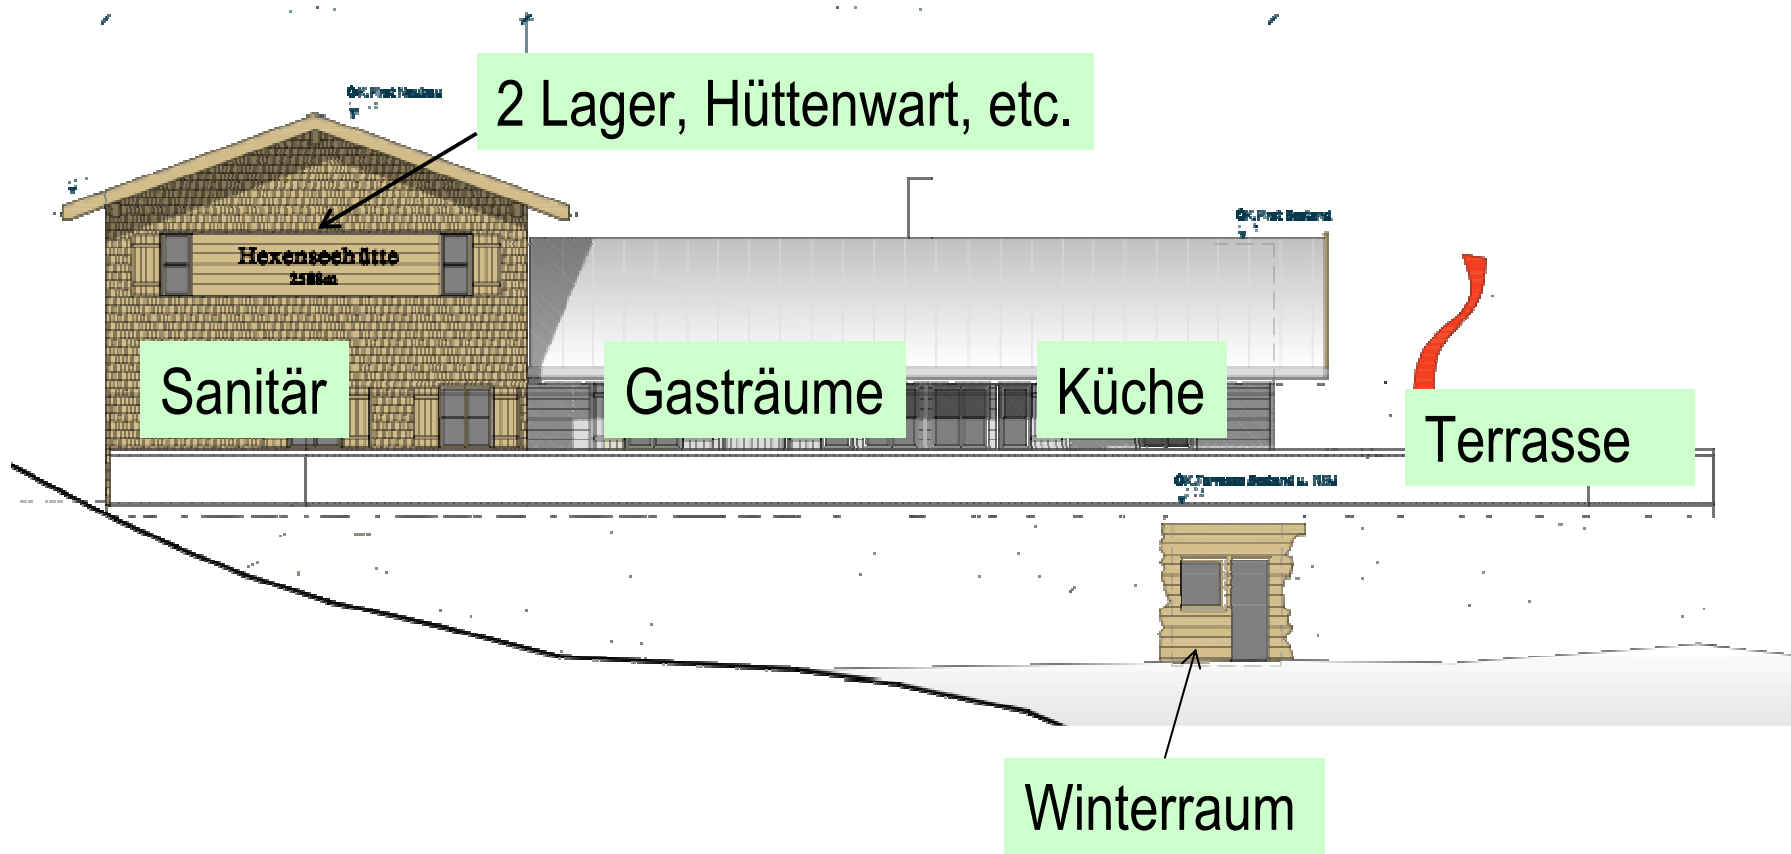

Erdgeschoß: moderner Sanitärbereich für die Gasträume, Materiallager

Damit steht uns die Hexenseehütte für die Sommersaison 2013 in bisheriger bekannter Weise aber vollständig modernisiert zur Verfügung.

## Hexenseehütte – Nutzung für weitere 75 Jahre

---

Bisher:

- rechtlicher Status der Hexenseehütte unbestimmt
- keine vertragliche Eigentumsregelung bzw. Eintrag ins Grundbuch
- mögliche geduldete Nutzung bis max. 2071
- alle Kosten für Reparatur und Instandsetzung durch die Sektion

# Hexenseehütte – Sommernutzung (22 Schlaflager)