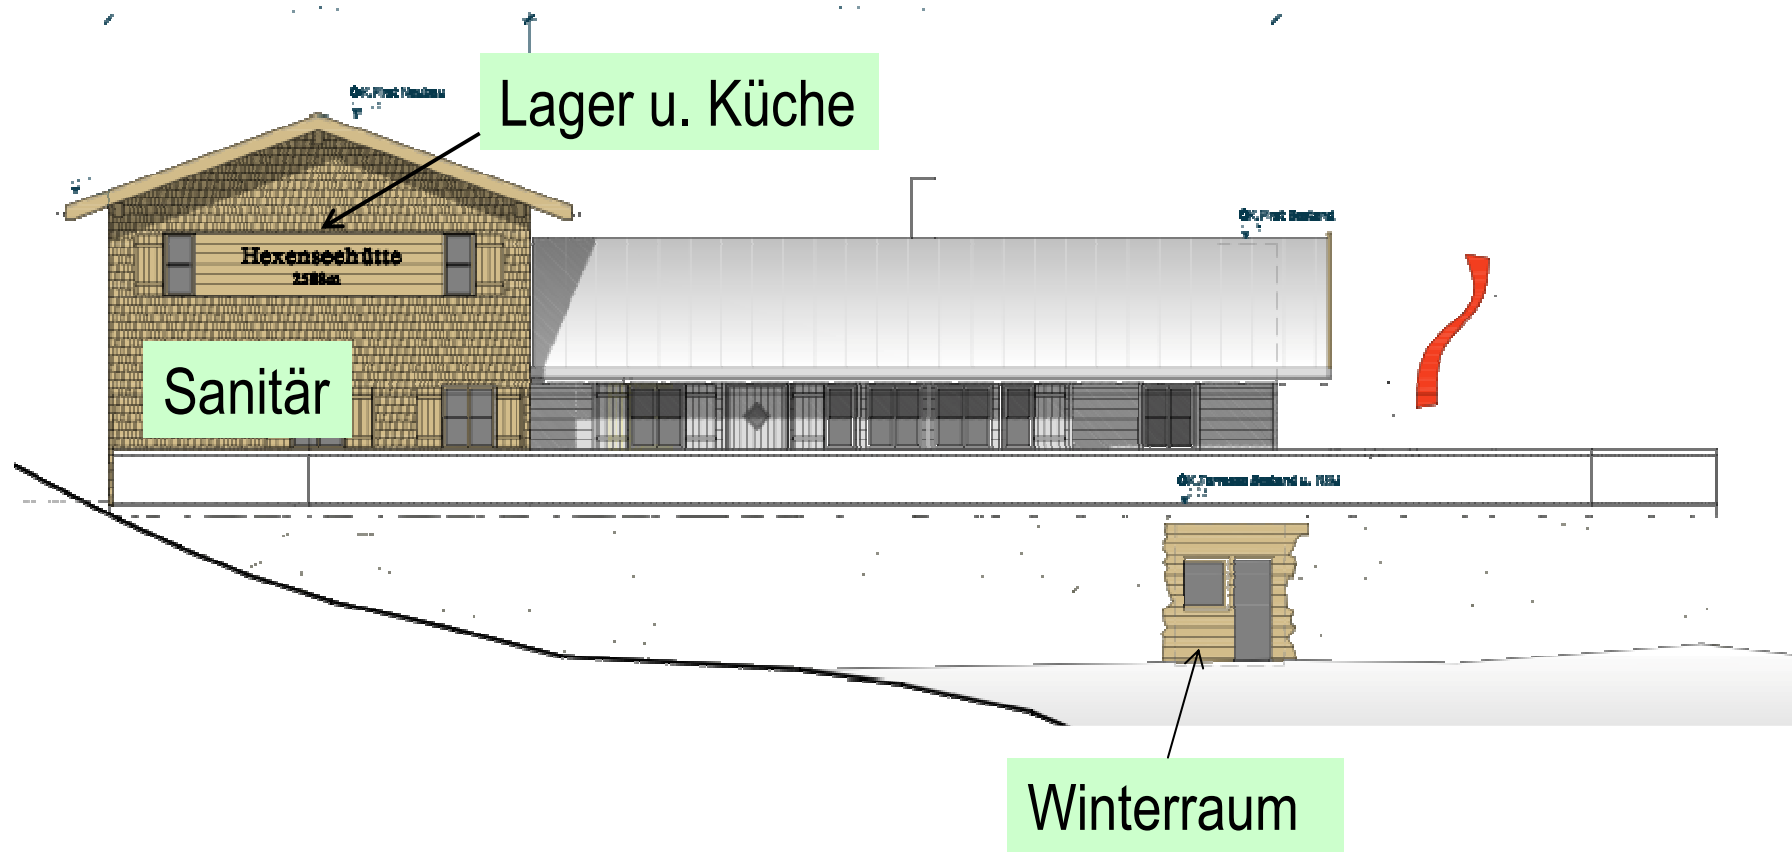

# Hexenseehütte – Sommernutzung (22 Schlaflager)

# Hexenseehütte - Sommerbetrieb

2 Schlaflager, WC+Duschen, Aufenthaltsraum m.Küche,  
Hüttenwart-Zimmer

# Hexenseehütte – Winternutzung (12 Schlaflager)