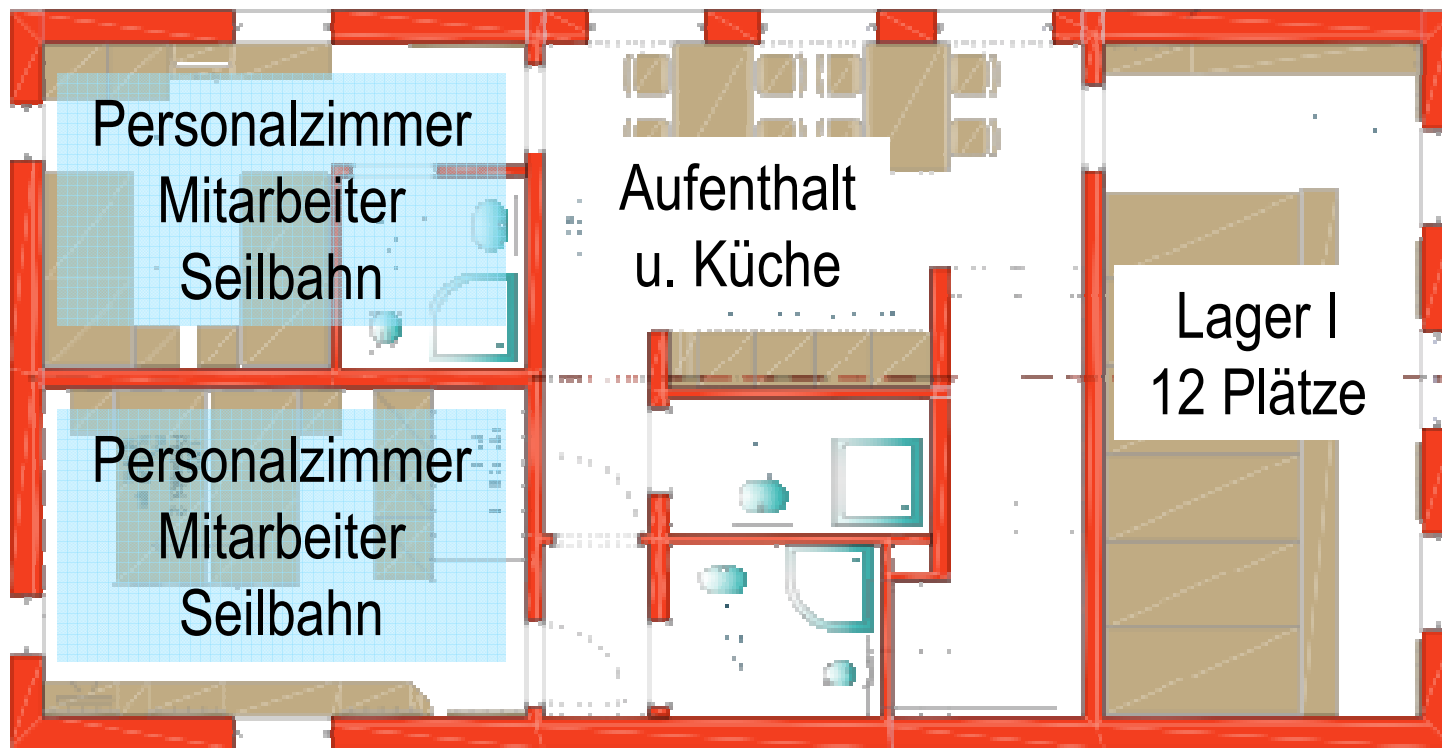

Hexenseehütte - Winterbetrieb

Winterbetrieb Lager, Selbstversorgerküche u. Personal-Zimmer