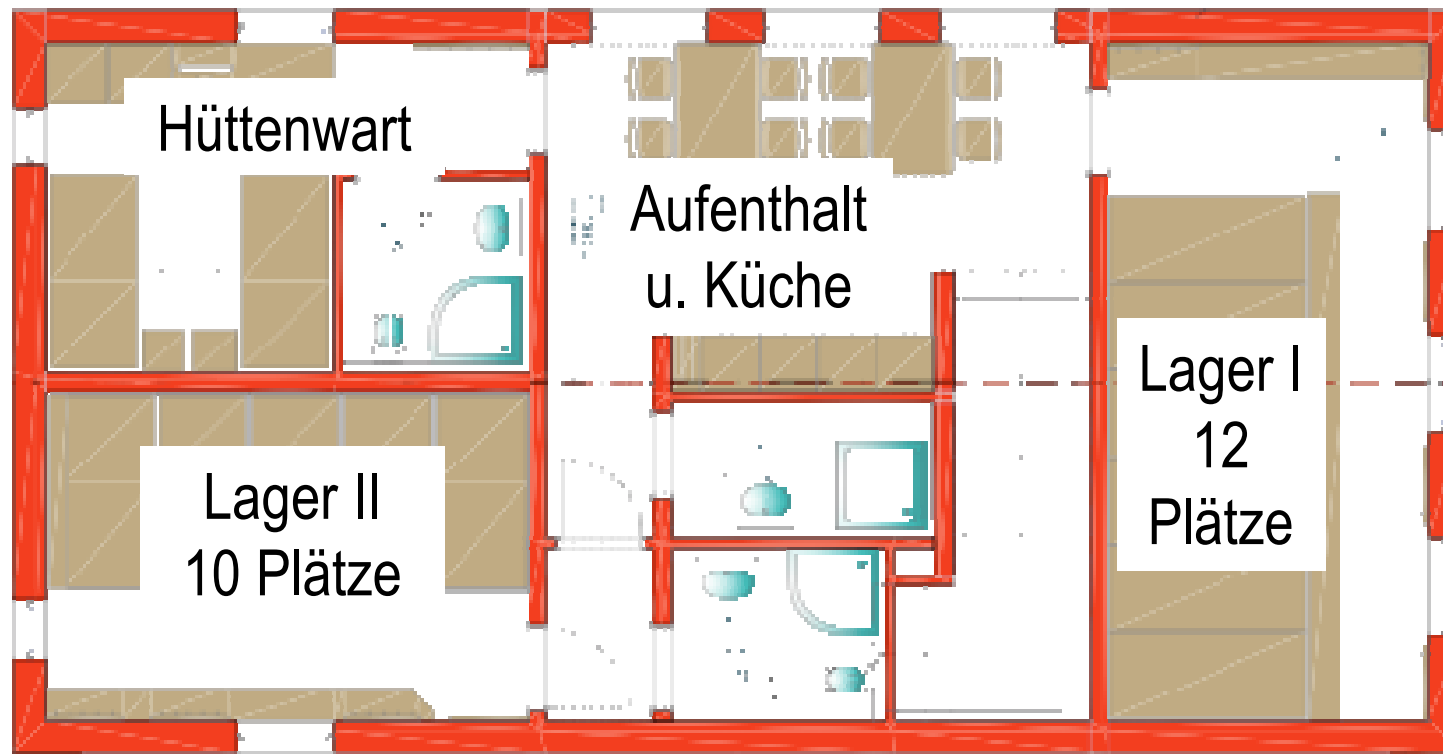

# Hexenseehütte – Sommernutzung (22 Schlaflager)

# Hexenseehütte - Sommerbetrieb

2 Schlaflager, WC+Duschen, Aufenthaltsraum m.Küche,  
Hüttenwart-Zimmer