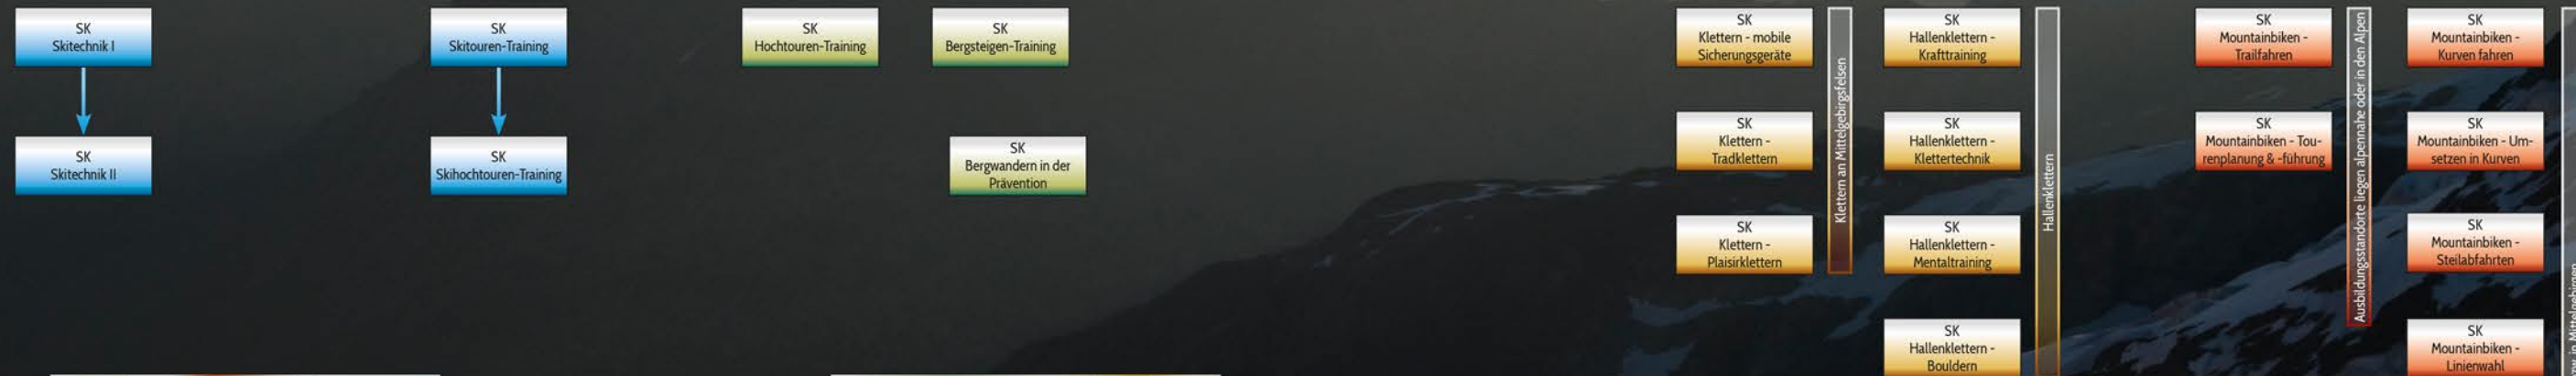

Bergsportausbildung

Ausbildungsstruktur der Sektion Rheinland-Köln des Deutschen Alpenvereins

Alpine Winterausbildung

Alpine Sommerausbildung

Klettersportausbildung

Mountainbikeausbildung

Sonderkurse

...laufen, steigen, klettern ...

Sicher am Berg und auf Tour

Theorieveranstaltungen

...mit praktischen Inhalten:

...ohne praktische Inhalte:

Erläuterungen:
 GK = Grundkurs
 AK = Aufbaukurs
 SK = Sonderkurs/
 Schwerpunktkurs

Theorieveranstaltungen:
 (Sie verdienen nicht immer ihren Namen, da manche Kurse mit intensiven praktischen Übungen einhergehen!
NEU: Die mit „Wb“ gekennzeichnete Theorieveranstaltungen können auch als Webinar vermittelt werden.)

Ausbildungsstandorte liegen im Kölner Umland, bzw. in Mittelgebirgen